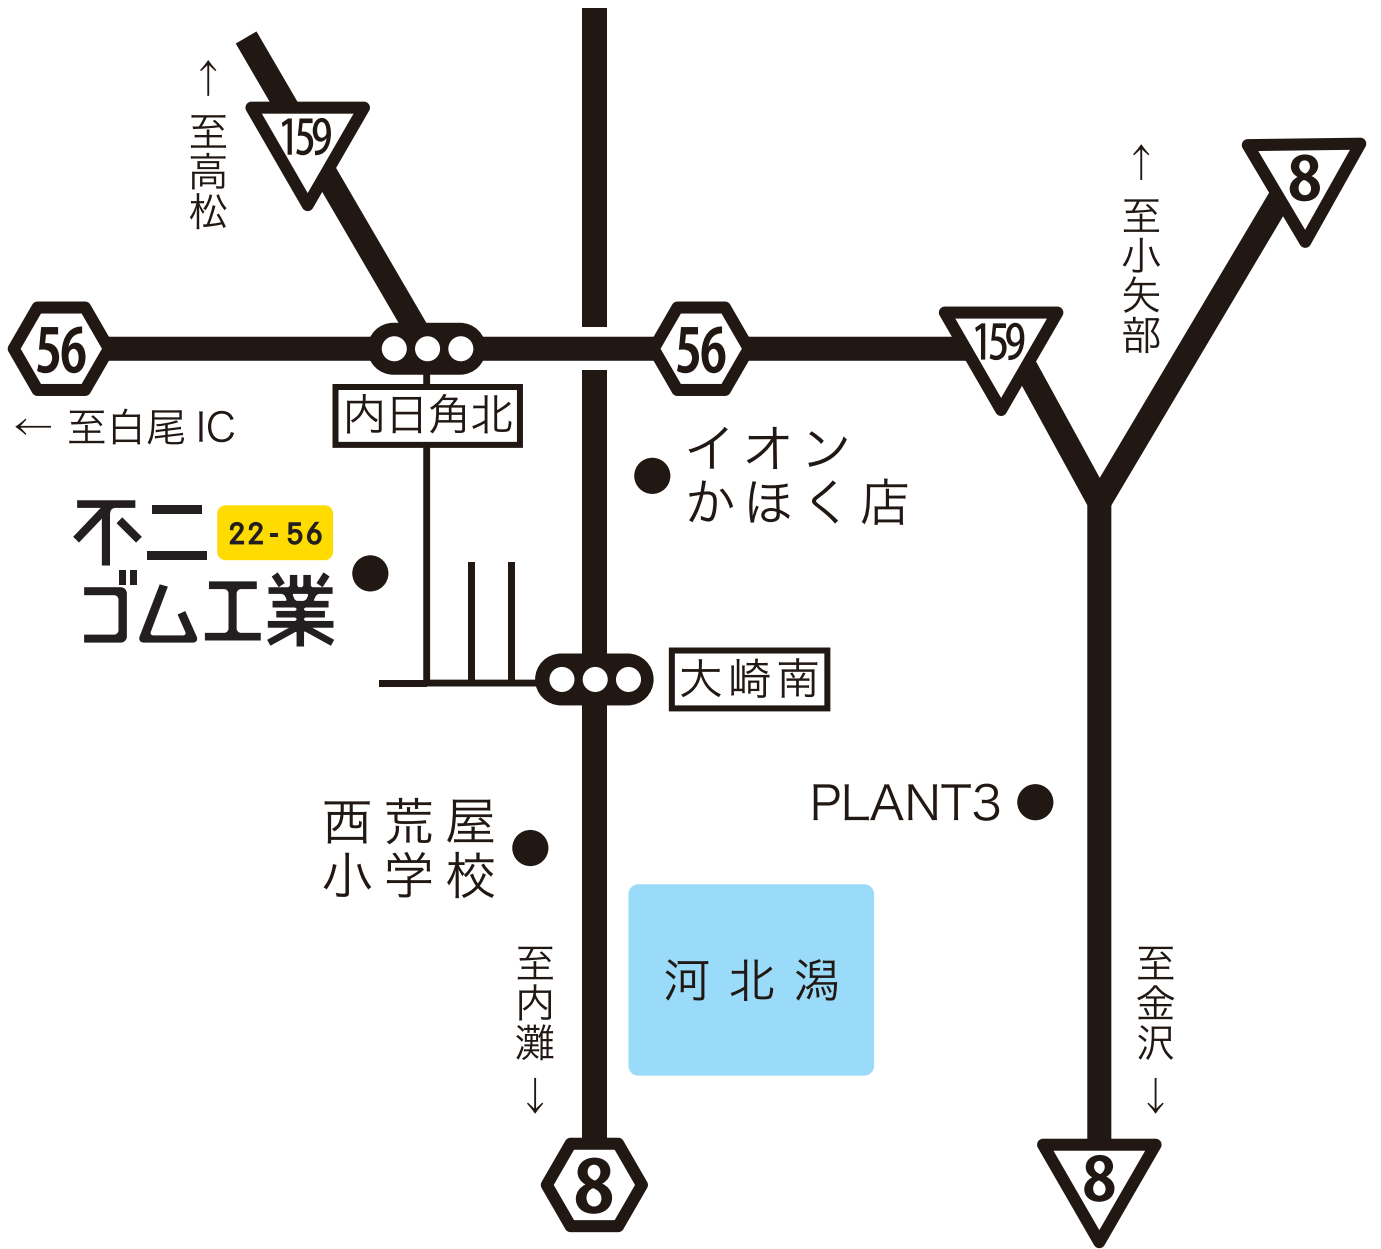

ACCESS MAP

22-56 FUJIRUBBER
Technical Industry

株式会社不二ゴム工業
〒929-1127 石川県かほく市大崎ハ31-1
TEL 076-283-4401 FAX 076-283-3597